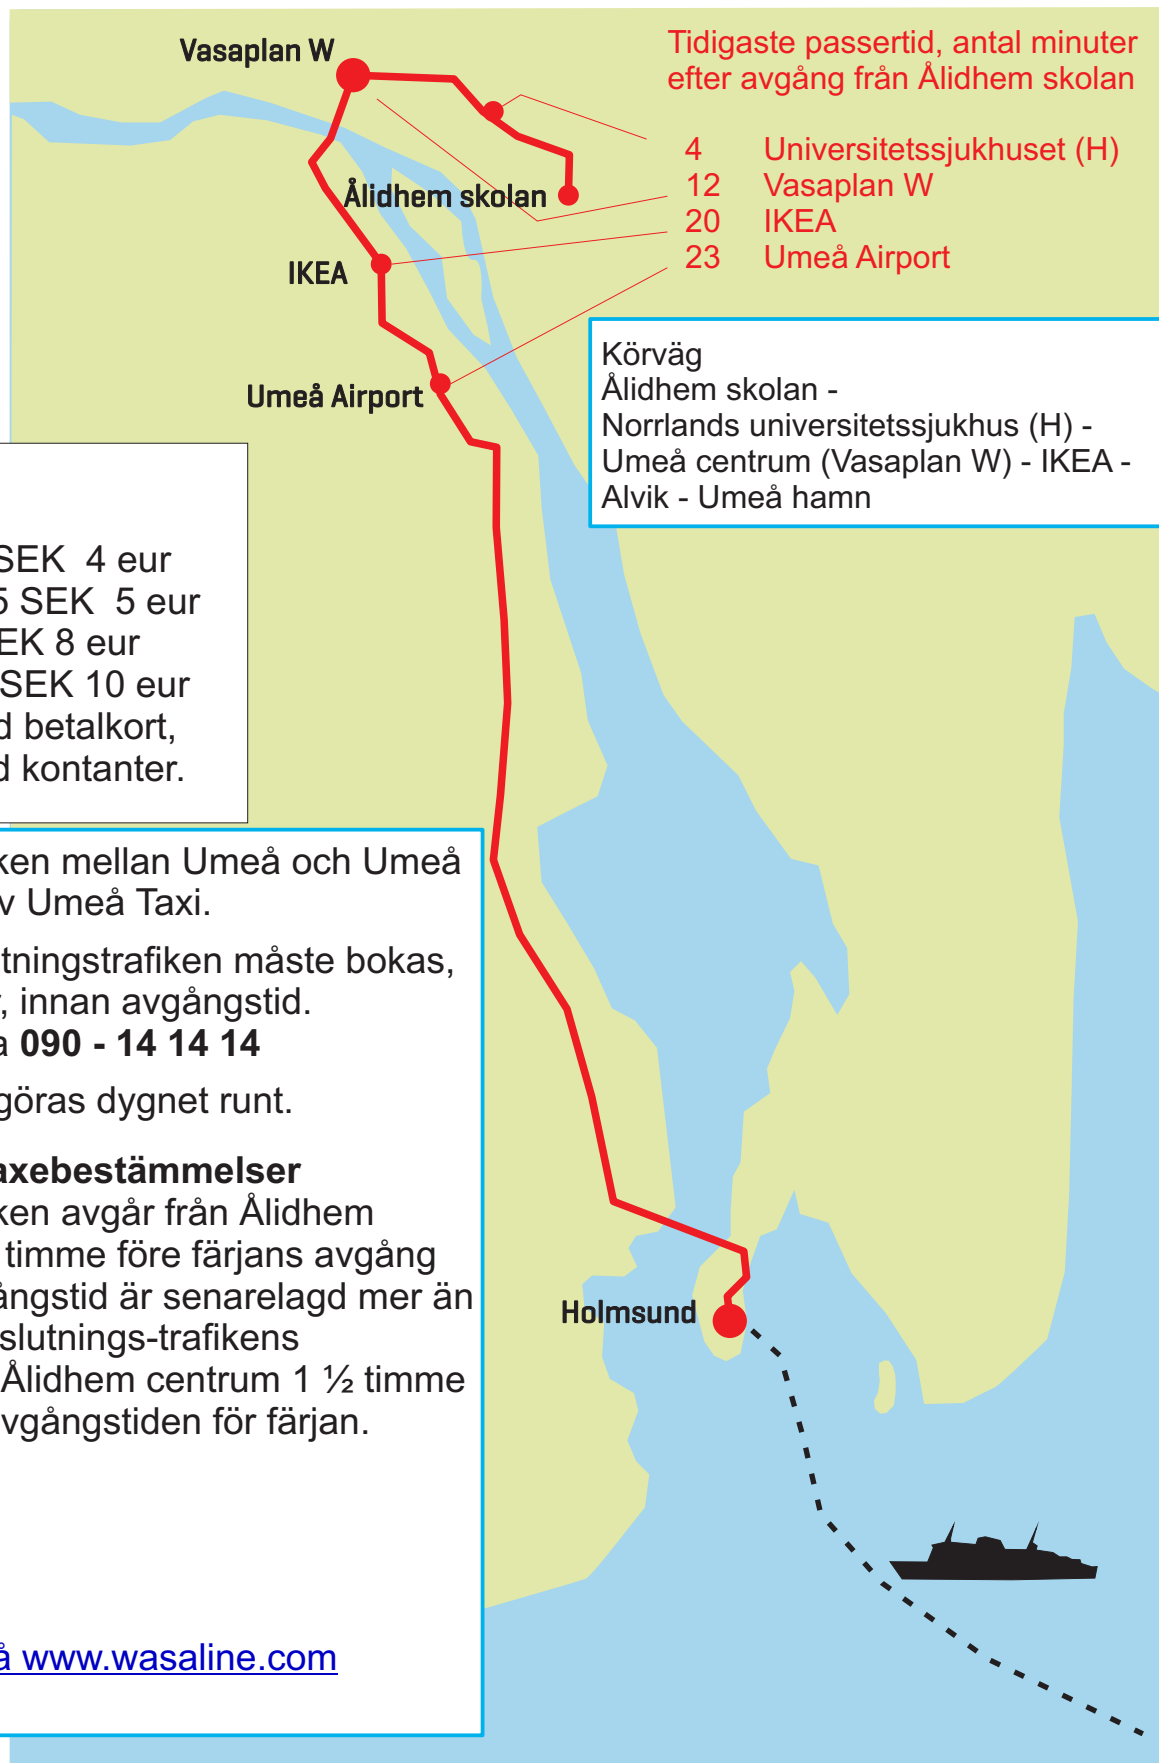

wasaline

Taxa

0-6 år ingen avgift
Förköp 7-19 år 30 SEK 4 eur
På buss 7-19 år 45 SEK 5 eur
Förköp 20 år-70 SEK 8 eur
På buss 20 år- 90 SEK 10 eur
Betaling sker med betalkort,
kontokort eller med kontanter.

Anslutningstrafiken mellan Umeå och Umeå Hamn bedrivs av Umeå Taxi.

Bokning: Anslutningstrafiken måste bokas, senast 3 timmar, innan avgångstid.
Bokning sker via **090 - 14 14 14**

Bokningen kan göras dygnet runt.

Tidtabell och taxebestämmelser

Anslutningstrafiken avgår från Ålidhem centrum – 1 1/2 timme före färjans avgång
Om färjans avgångstid är senarelagd mer än tre timmar är anslutnings-trafikens avgångstid från Ålidhem centrum 1 1/2 timme innan den nya avgångstiden för färjan.

[Läs mer på www.wasaline.com](http://www.wasaline.com)